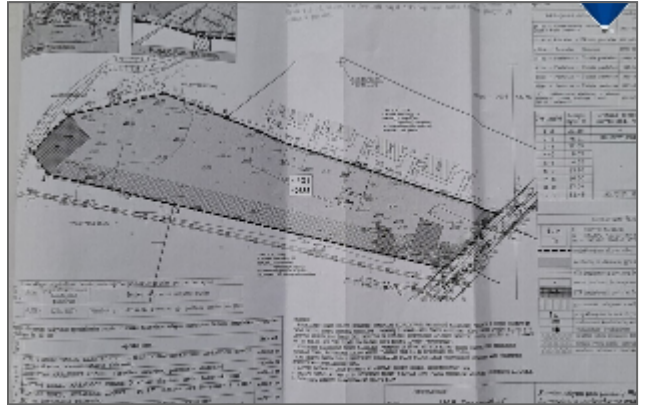

- Plotas 26,85 a.
- Sklypo ilgis 110 m.
- Sklypo plotis 25 m.
- Atlikti kadastriniai matavimai.
- Sklype yra pastatai - gyvenamasis namas, 4 ūkinės paskirties pastatai, garažas.

PRIVALUMAI:

- Sklypo gale yra pratekantis upelis.

- Sklypas arti miesto centro.
- Rami šalutinė gatvė.
- Kvartalą supa daug žalumos.

KOMUNIKACIJOS:

- Vandentiekis.
- Nuotekų kanalizacija.
- Dujos.
- Elektra.

APLINKA:

- Prie pat sklypo yra maisto prekių parduotuvė.
- 350 m iki degalinės.
- 10 min kelio automobiliu iki miesto centro.
- 9 min kelio automobiliu iki vaikų darželio.
- 620 m iki Nemuno pakrantės.