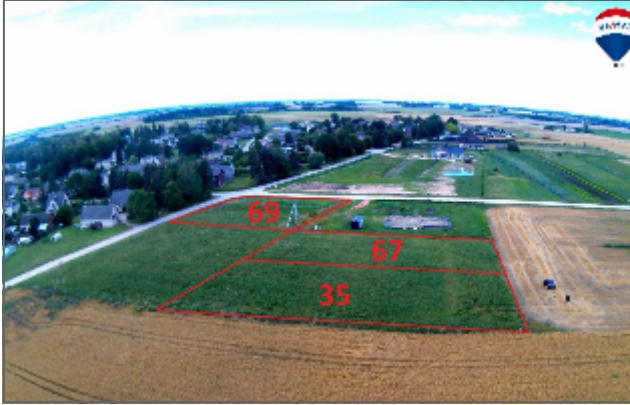

## KOMUNIKACIJOS:

- Elektra

- Vanduo – gatvėje prie sklypų
- Nuotekų kanalizacija – gatvėje prie sklypų

**PRIVALUMAI:**

- Rami vietovė, atokiau nuo pagrindinių kelių
- Asfaltuotas privažiavimas (pagrindine gatve)
- Gyvenvietės pakraštys
- Netoli miesto

**SUSISIEKIMAS:**

- 850 m iki artimiausios parduotuvės (Aibė)
- 4,9 km iki artimiausios progimnazijos (Petro Armino Marijampolėje)
- 6,4 km iki Marijampolės centro