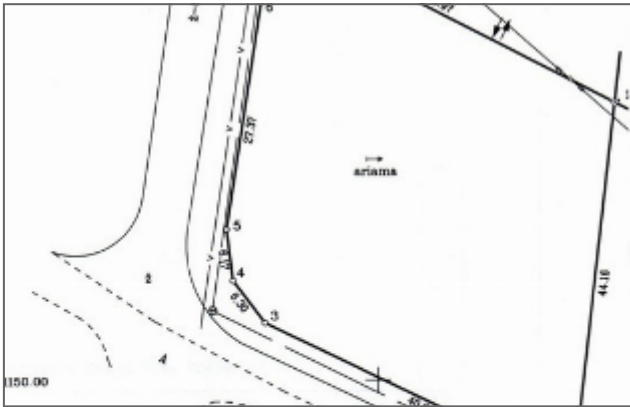

**SUSISIEKIMAS:**

- 850 m iki artimiausios parduotuvės (Aibė)
- 4,9 km iki artimiausios progimnazijos (Petro Armino Marijampolėje)
- 6,4 km iki Marijampolės centro