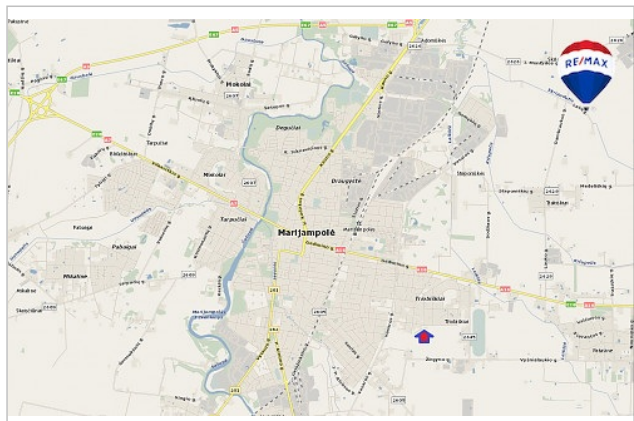

RE/MAX
Extra

Mes dirbame, kad būtumėte tarnautų žmonėms

Mano darbas - išspręsti Jūsų nekilnojamojo turto pirkimo ir pardavimo problemas.

Mano tikslas - ne vienkartinė nauda, o Jūsų rekomendacijos.

Nekilnojamojo turto brokeris / Biuro vadovas
Laimonas Bazanovas

Tel.: 867320988

Kudirkos g. 12, Marijampolė

Vienybės g. 41, Vilkaviškis

www.remax.lt laimonas.bazanovas@remax.lt