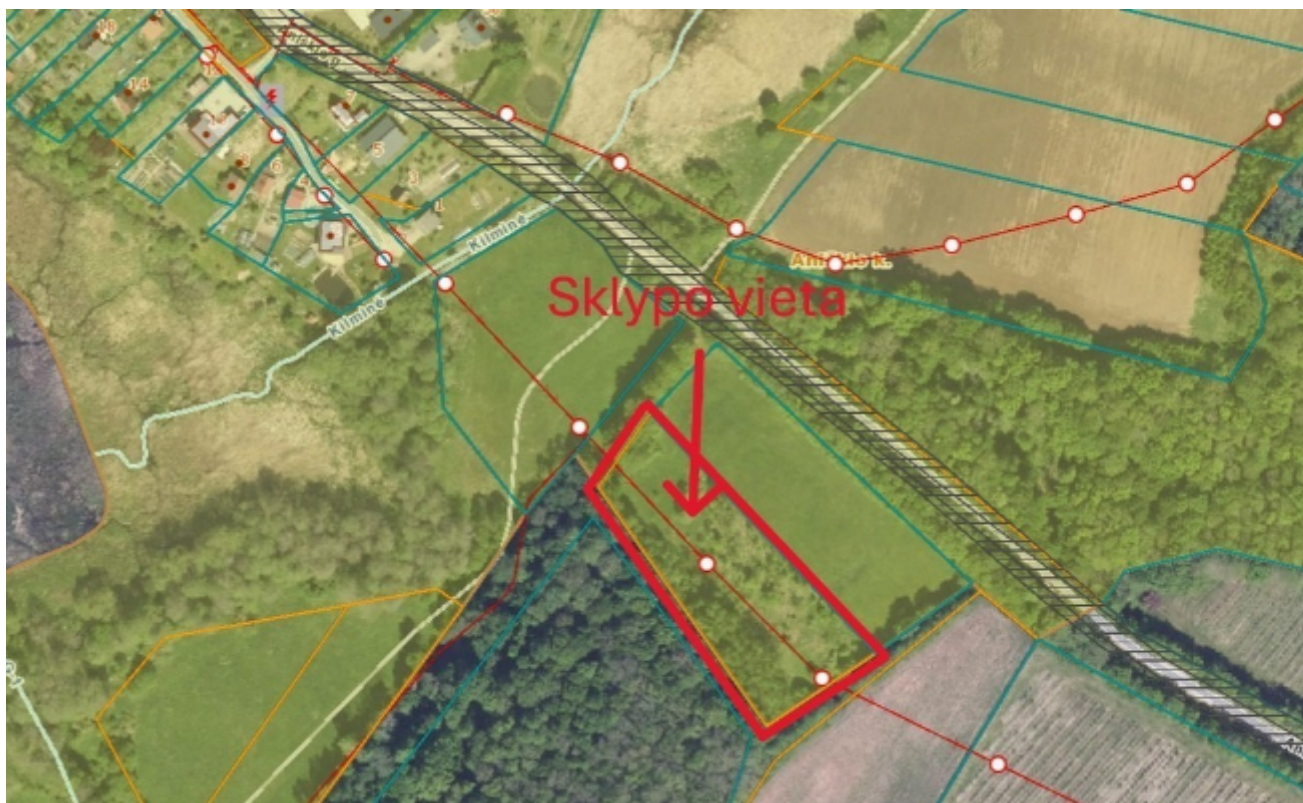

Parduodamas sklypai

Anišchio k., Alytaus r. sav.

2 500 € (50€/a)

 Plotas 50 a

Parduodamas 50 arų žemės ūkio paskirties sklypas.

☒ PAGRINDINĖ INFORMACIJA:

Vieta: Alytaus r., tik 9 min. automobiliu nuo Alytaus miesto centro

Plotas: 50 arų

Paskirtis: žemės ūkio

☒ PRIVALUMAI:

Rami, vaizdinga vietovė – šalia brandus miškas, netoliese keli ežerai

Geras privažiavimas

☎☎ Daugiau informacijos telefonu arba el. paštu.

Jonas Kuklys

Tel. nr. +37060207888