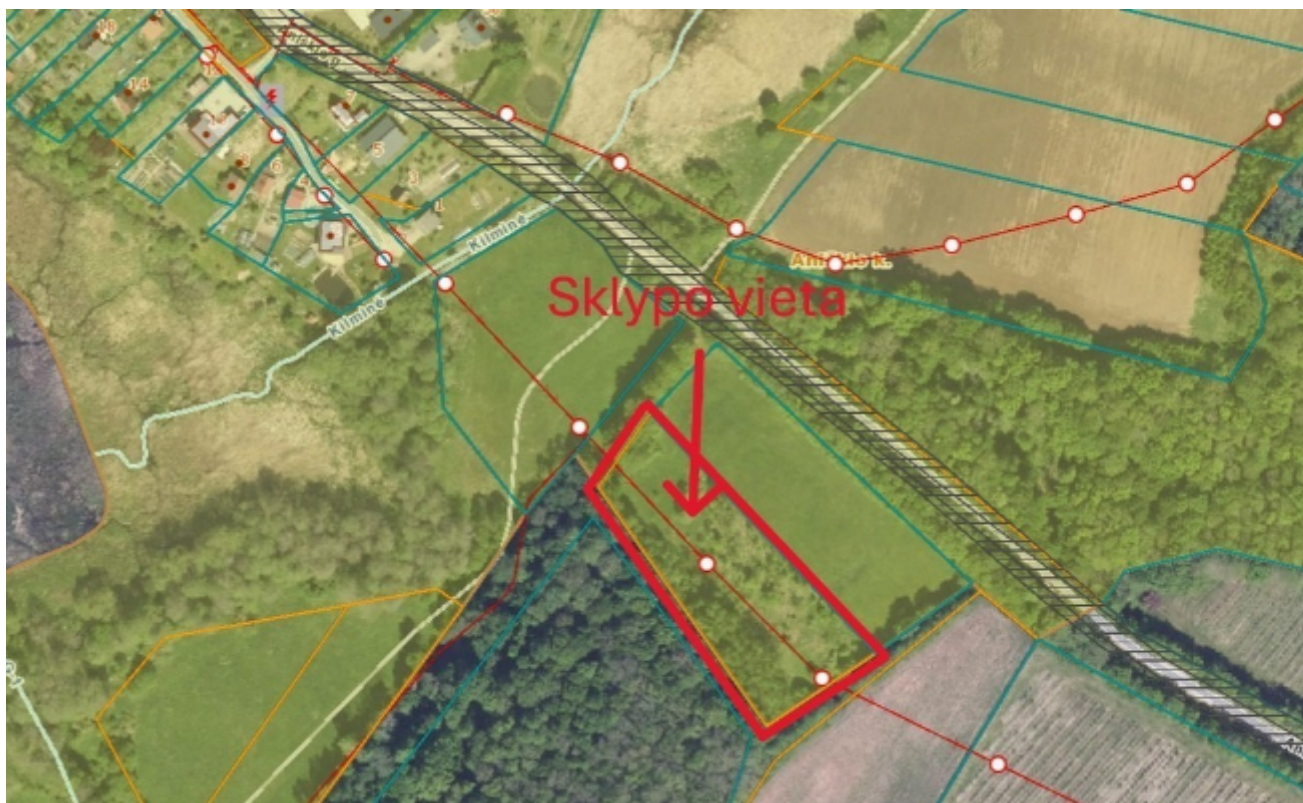

Parduodamas sklypai

Anišchio k., Alytaus r. sav.

2 500 € (50€/a)

 Plotas 50 a

Parduodamas 50 arų žemės ūkio paskirties sklypas.

☒ PAGRINDINĖ INFORMACIJA:

Vieta: Alytaus r., tik 9 min. automobiliu nuo Alytaus miesto centro

Plotas: 50 arų

Paskirtis: žemės ūkio

☒ PRIVALUMAI:

Rami, vaizdinga vietovė – šalia brandus miškas, netoliese keli ežerai

Geras privažiavimas

☎ Daugiau informacijos telefonu arba el. paštu.

Jonas Kuklys

Tel. nr. +37060207888