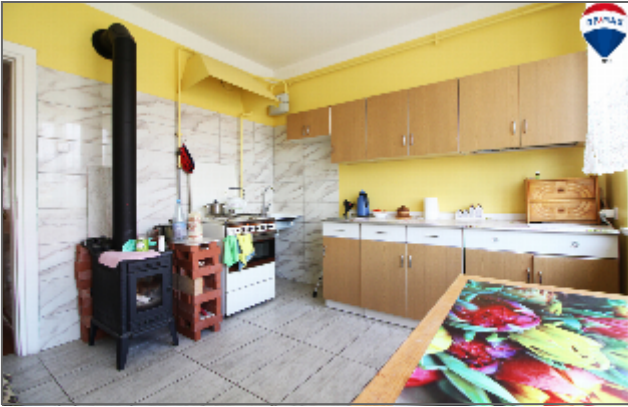

YRA IR KIETO KURO IR BUJINIS ŠILDYMO KATILAS