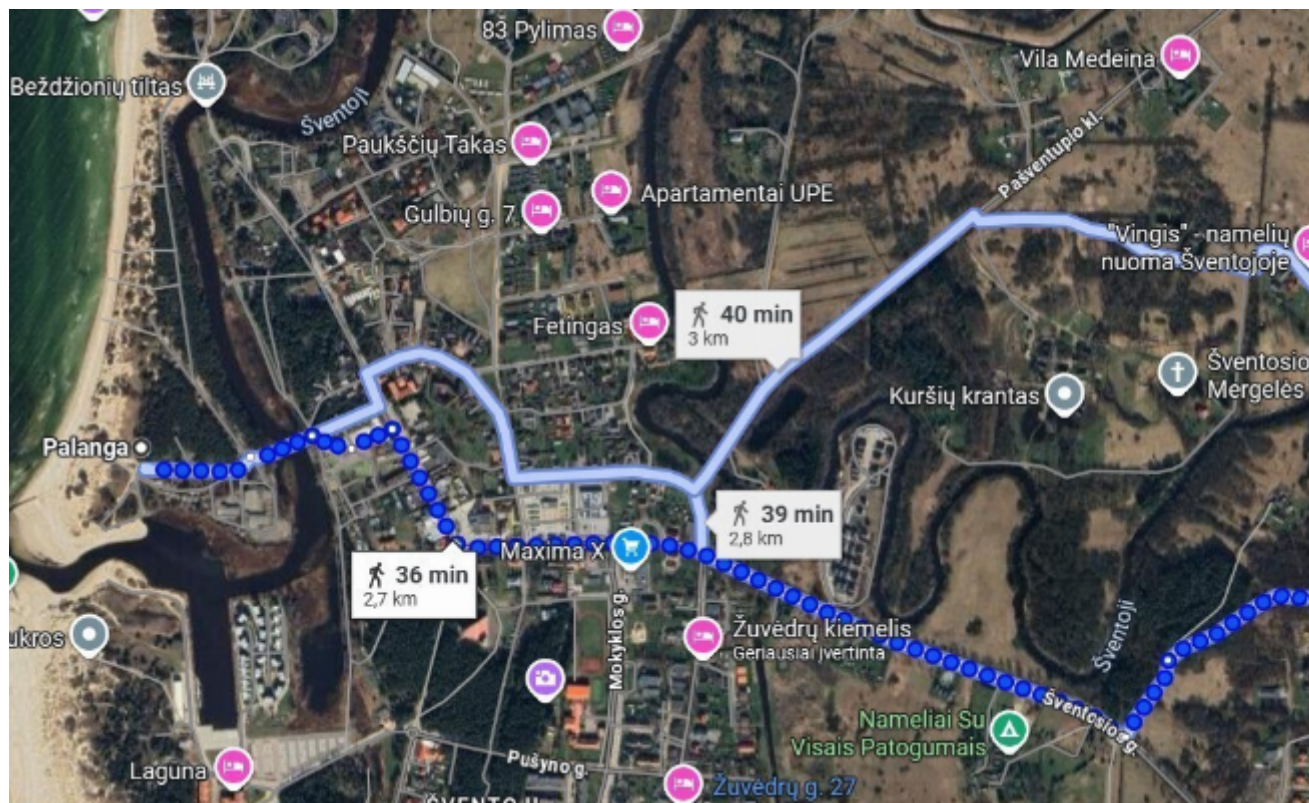

Parduodamas sklypai

Miško tak., Šventoji, Palangos m., Palangos m. sav.

34 999 € (1 733€/a)

 Plotas 20.2 a

Parduodamas 20.20 arų žemės sklypas strategiškai patogioje ir ramioje Šventosios vietoje – Miško tak. 111A.

Vos pusvalandis pėsčiomis iki jūros, šalia pušynas, švarus oras ir gamtos ramybė. Tai puiki vieta tiek gyvenimui prie jūros, tiek investicijai į ateitį.

Pagrindinė informacija:

Plotas: 20.20 arų

Adresas: Miško tak. 111A.

Naudojimo pobūdis: Bendrojo naudojimo (miestų, miestelių ir kaimų ar savivaldybių bendrojo naudojimo) teritorijos

Sklype yra patvirtinta naudojimosi tvarka (žiūrėti nuotraukoje)

Privalumai:

Ramus ir žalias rajonas netoli jūros