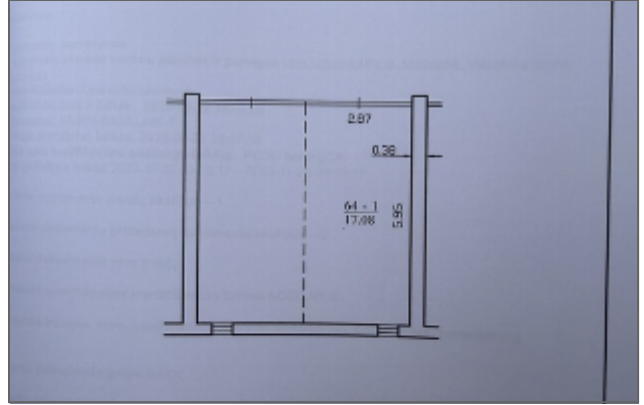

Nuomojamas komercinė

Kepyklos g., Alytaus m., Alytaus m. sav.

90 € (3€/m²)

 Plotas **34.16 m²**

Nuomojamas 34,16 kv. m ploto dvigubas garažas antrame aukšte daugiaaukščiame garaže, Kepyklos g., Alytuje.

- ☒ Patogus privažiavimas
- ☒ Sausas ir tvarkingas
- ☒ Tinka automobilių laikymui ar sandėliavimui
- ☒ Bendras plotas – 34,16 kv. m
- ☒ Kaina – 90 €/mėn.