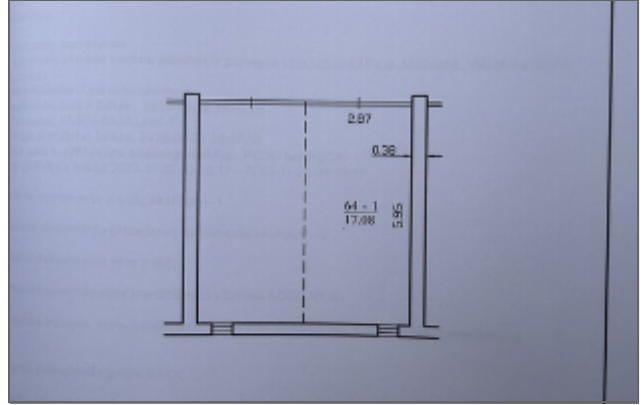

# Nuomojamas komercinė

**Kepyklos g., Alytaus m., Alytaus m. sav.**

**90 €** (3€/m<sup>2</sup>)

---

 Plotas **34.16 m<sup>2</sup>**

---

Nuomojamas 34,16 kv. m ploto dvigubas garažas antrame aukšte daugiaaukščiame garaže, Kepyklos g., Alytuje.

- ☒ Patogus privažiavimas
- ☒ Sausas ir tvarkingas
- ☒ Tinka automobilių laikymui ar sandėliavimui
- ☒ Bendras plotas – 34,16 kv. m
- ☒ Kaina – 90 €/mėn.