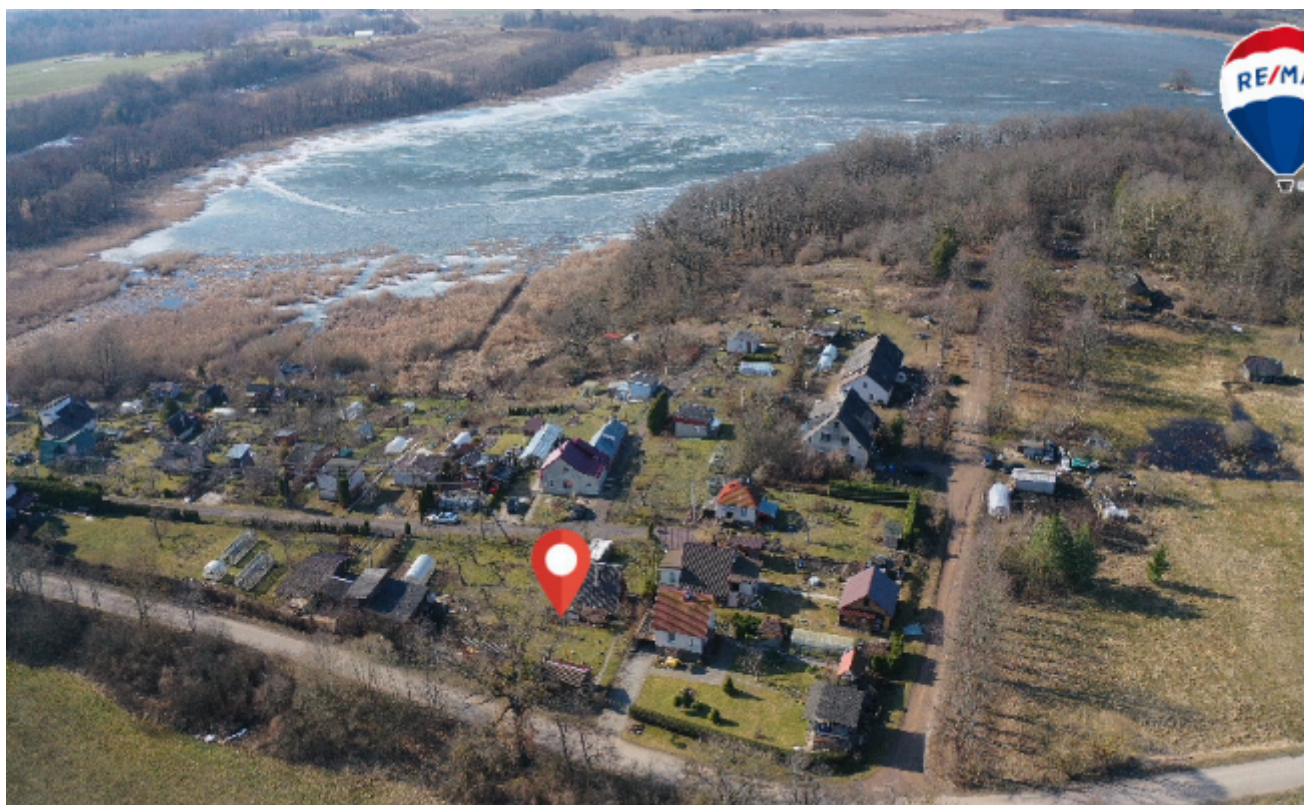

Parduodamas namas

Poilsio g., Aniškio k., Alytaus r. sav.

30 000 € (437€/m²)

 Kambarių sk. 3

 Statybos metai 1974 m.

 Plotas 68.6 m²

Parduodamas sodo namas su 13,57 a sklypu prie Gudelių ežero, Poilsio g., Aniškio k., Alytaus r.

Parduodamas jaukus ir pilnai įrengtas sodo namas išskirtinėje vietoje – šalia Gudelių ežero. Vos 12 min. iki Alytaus miesto. Tai puikus pasirinkimas tiek ramiam poilsiui gamtoje, tiek nuolatiniam gyvenimui ar investicijai nuomai.

13,57 a

Erdvi, tvarkinga teritorija

Brandūs vaismedžiai

Sutvarkyta aplinka

KOMUNIKACIJOS IR PRIVALUMAI:

Įvesta elektra

Netoli sklypo – vandens šaltinis

Geras privažiavimas visais metų laikais

VIETA:

Poilsio g., Aniškio k., Alytaus r. – rami, žalia vieta šalia Gudelių ežero, puikiai tinkanti poilsiui, pasivaikščiojimams ir gyvenimui gamtos apsuptyje. Patogus susisiekimas su Alytaus miestu.

Jonas Kuklys