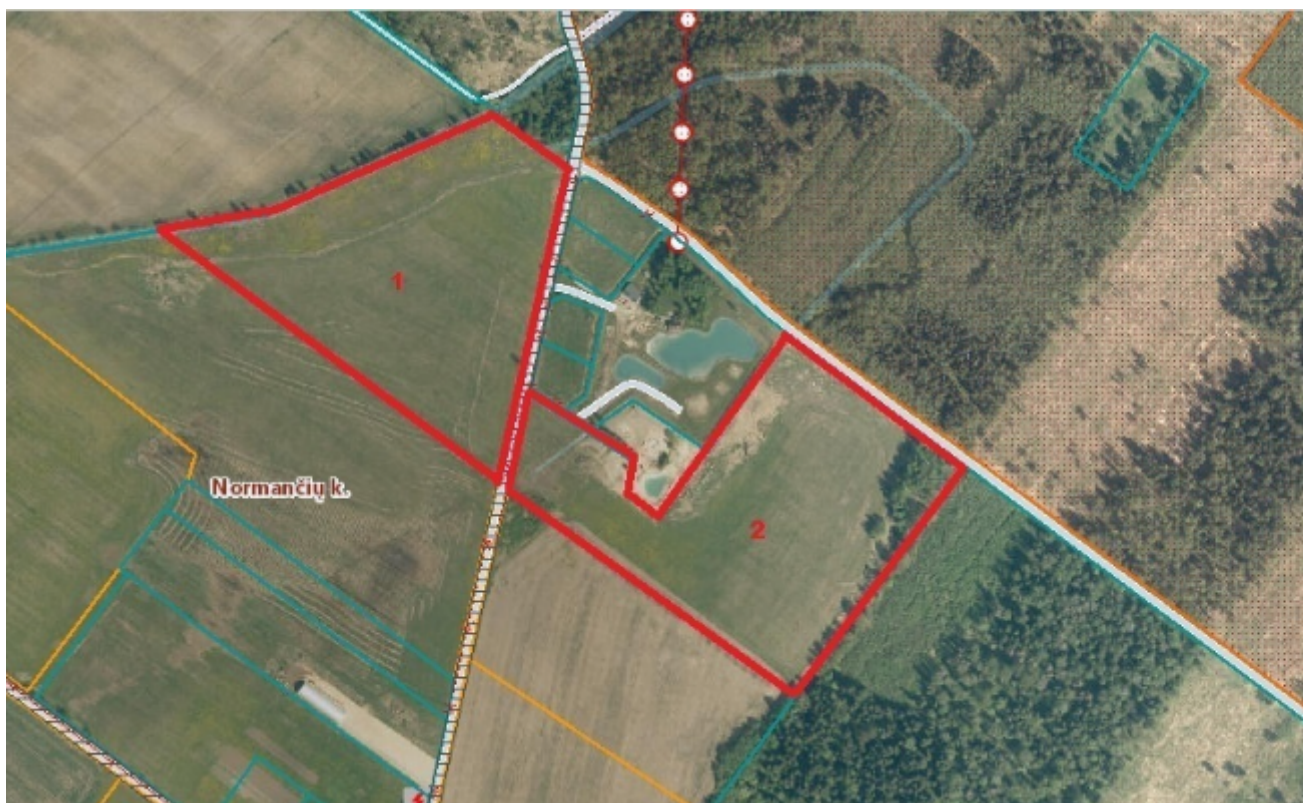

Parduodamas sklypai

Normančių k., Šiaulių r. sav.

67 500 € (6 937€/a)

 Plotas 9.73 a

☒ Ieškote ramios vietos su puikiu susisiekimu? Turime Jums pasiūlymą! ☒

Parduodami du žemės ūkio paskirties sklypai, kurių bendras plotas 9,73 Ha. Sklypai yra šalia vienas kito, juos skiria keliukas. Galima įsigyti ir tik vieną sklypą.

Patogus susisiekimas tiek su Šiauliais, tiek su Kužiais ar Kuršėnais. Šalia yra gyvenamųjų sodybų, netoli elektra, jei būtų poreikis.

Puiki galimybė plėtoti jau turimą savo ūkį ar pradėti veiklą žemės ūkio sektoriuje.

SKLYPŲ APRAŠYMAS:

- BEndras plotas – 9,73 Ha;
- 1 sklypas 4,71 Ha - 30000 Eur
- 2 sklypas 5,02 Ha - 37500 Eur,
- Privažiavimas – žvyrkelis;
- Kaimynystėje – miškas, gyvenama sodyba;
- Paskirtis – žemės ūkio;

LOKACIJA IR INFRASTRUKTŪRA:

- Žemės sklypai suformuoti atliekant kadastrinius matavimus;
- Tinka įvairiems žemės ūkio darbams, antrame sklype yra seni pamatai, naujai iškastas šulinys.

Jeigu svajojate apie savo žemės lopinėlių gamtoje arba ieškote patikimos investicijos – šis pasiūlymas kaip tik Jums! Nedelskite – skambinkite ir gaukite daugiau informacijos apie šiuos sklypus Normančiuose.