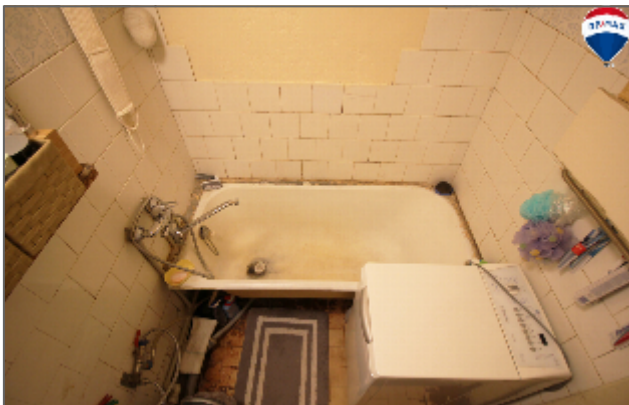

EFENDAS WC IR VONIOS KAMBARYS