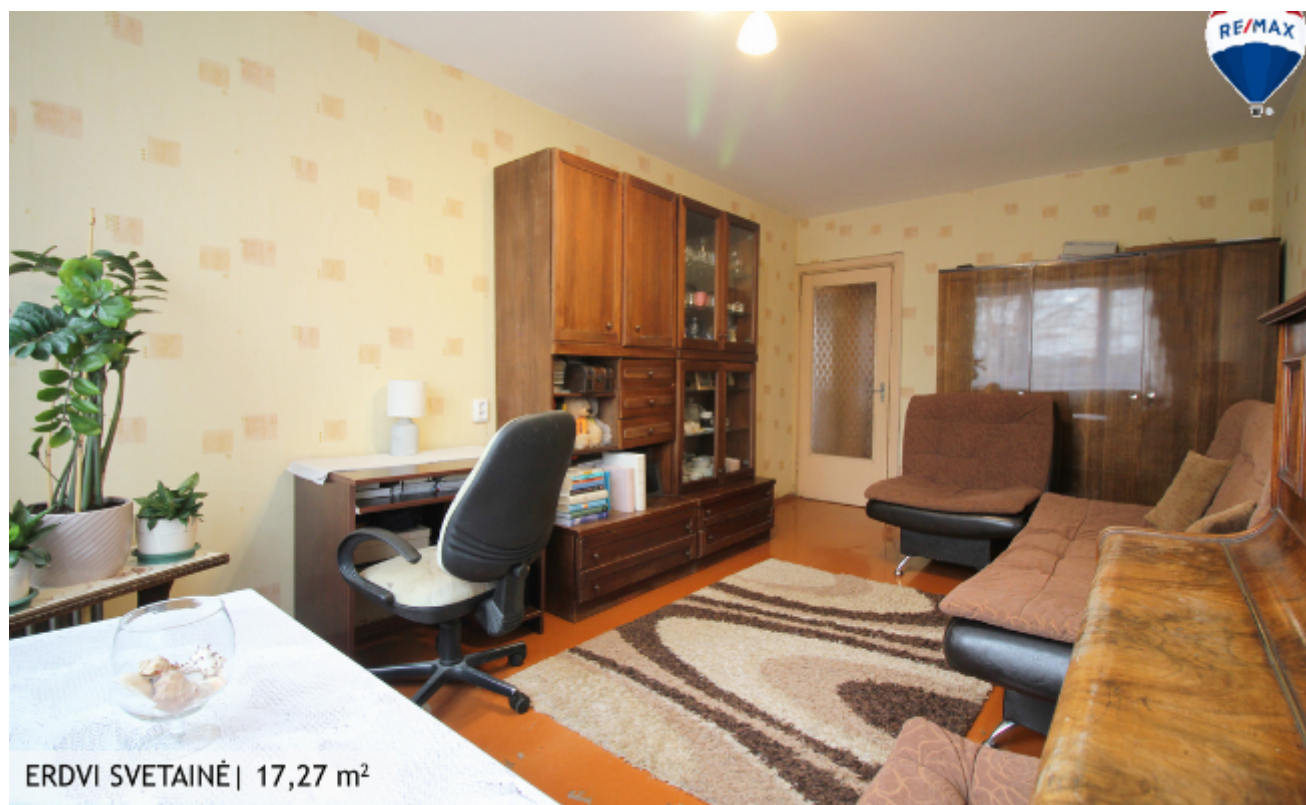

Parduodamas butas

Tilžės g., Centras, Šiaulių m., Šiaulių m. sav.

75 000 € (1 568€/m²)

ERDVI SVETAINĖ | 17,27 m²

Kambarių sk. 2 Statybos metai 1968 m. Plotas 47.83 m² Aukštas 4/5

Itin geroje Šiaulių miesto vietoje parduodamas tvarkingas 2 kambarių butas! Puikus pasiūlymas ieškantiems buto tiek sau tiek investicijai, kur visos miesto centro privilegijos – visiškai šalia.

Butas yra 4 aukšte iš 5, blokiniame name, nekampinis, šiltas ir jaukus. Namas šimtmetis pastatytas 1968 metais, nedideli išlaikymo kaštai. Balkonas neįstiklintas, Bendras vonios ir WC kambarys, sumontuoti kokybiški plastikiniai langai su stiklo paketais, atnaujinta kanalizacija, įvestos dujos, tvarkinga ir saugi rakinama laiptinė. Parduodamas su baldais bei visa reikalinga buitine technika, tad investicijai ar nuomai paruoštas iš karto!

Lokacija Centre užtikrina greitą susisiekimą su visomis miesto dalimis, o pagrindiniai