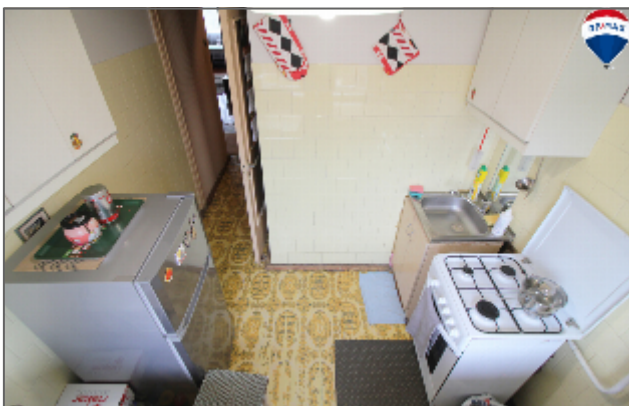

TVARKINGA LAIPTINĖ, NAUJA ADMINISTRUOJAMA BENDRIJA

SĄRVIKES LAIKO DURYS SU KODINE SPYMA