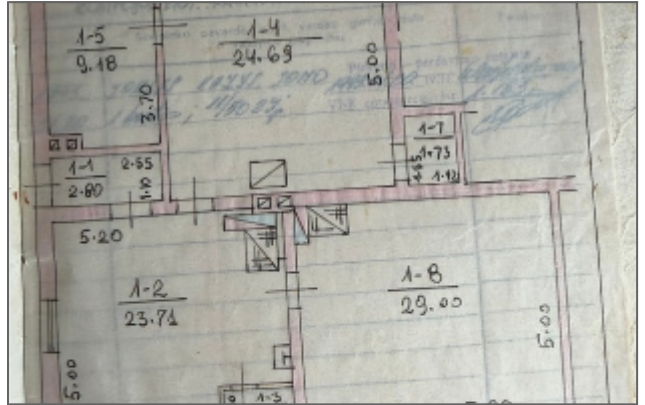

Pagrindinė informacija:

Adresas: Ansio Baltrio g. 8, Letukų k.

Bendras plotas: 95,22 kv. m

Kambarių skaičius: 3

Aukštas: yra galimybė įsirengti antrąjį aukštą

Langai: pakeisti plastikiniai

Stogas: pakeistas

Sklypo plotas: 24,81 aro (nustatyta naudojimosi tvarka)

Papildomai priklauso: dalis ūkinio pastato

Privalumai:

- ☒ Didelis sklypas – tinkamas poilsiui, sodui ar papildomai veiklai
- ☒ Galimybė įsirengti antrą aukštą ir padidinti gyvenamą plotą
- ☒ Atlikti svarbūs renovacijos darbai (langai ir stogas)
- ☒ Rami vieta, arti gamtos
- ☒ Patogus atstumas iki Palangos – tik 11 km